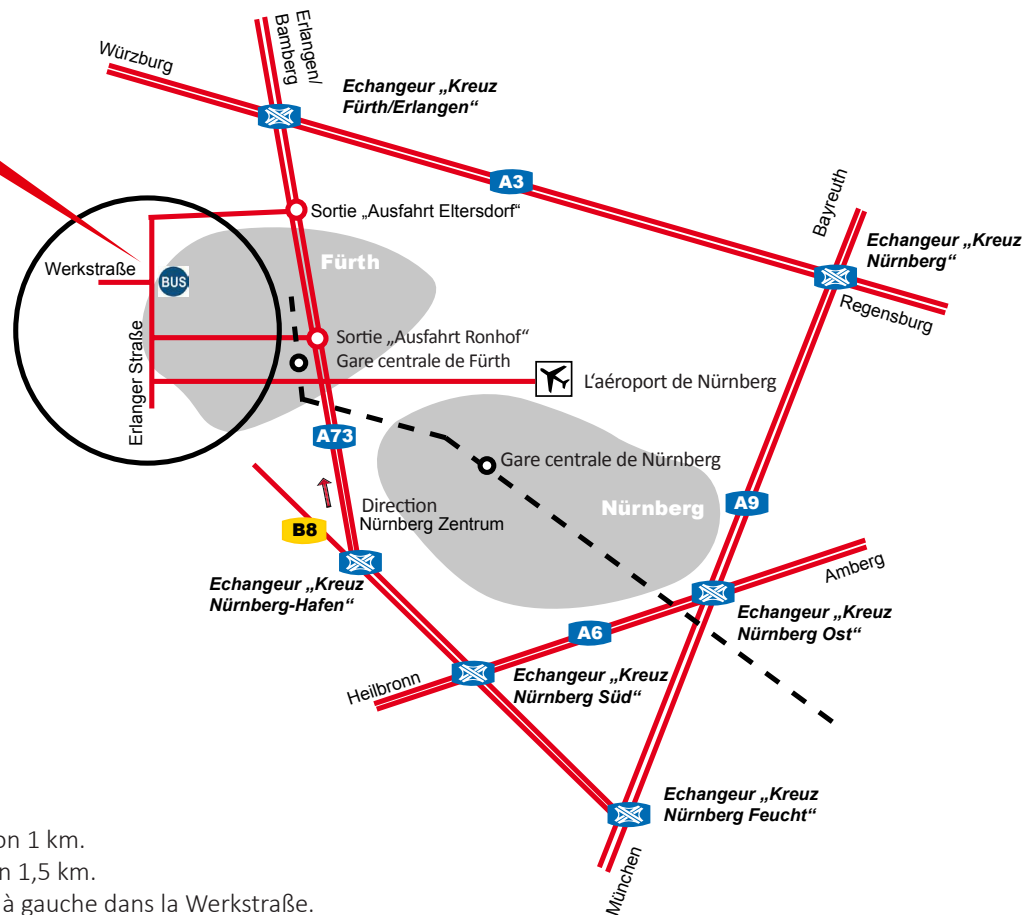

SIMBA DICKIE GROUP
Werkstraße 1
90765 Fürth
Tel.: +49 (0) 91109765-01

COMMENT NOUS TROUVER

En voiture :

En venant de la A73 par le sud (voie rapide Frankenschnellweg) :

- Sortie Fürth-Ronhof
- Tourner à gauche dans la Seeackerstraße, puis continuer sur environ 1 km.
- Prendre à droite dans la Erlanger Straße, puis continuer sur environ 1,5 km.
- Au niveau de la tour publicitaire du SIMBA DICKIE GROUP, tourner à gauche dans la Werkstraße.

En venant de la A73 par le nord (voie rapide Frankenschnellweg) :

- Sortie Erlangen-Eltersdorf
- Prendre à droite en direction de Fürth-Stadeln, puis suivre la Staatsstraße 2242 sur environ 5 km
- Au niveau de la tour publicitaire du SIMBA DICKIE GROUP, tourner à droite dans la Werkstraße.

En train :

En venant de la gare centrale de Fürth :

- Lignes de bus 173/174 en direction de Atzenhof/Am Vacher Markt, arrêt Waldringstraße,
- Depuis la gare, accessible en taxi en 10 minutes environ.

En avion :

- Depuis l'aéroport, accessible en taxi en 20 minutes environ.

SIMBA · DICKIE · GROUP